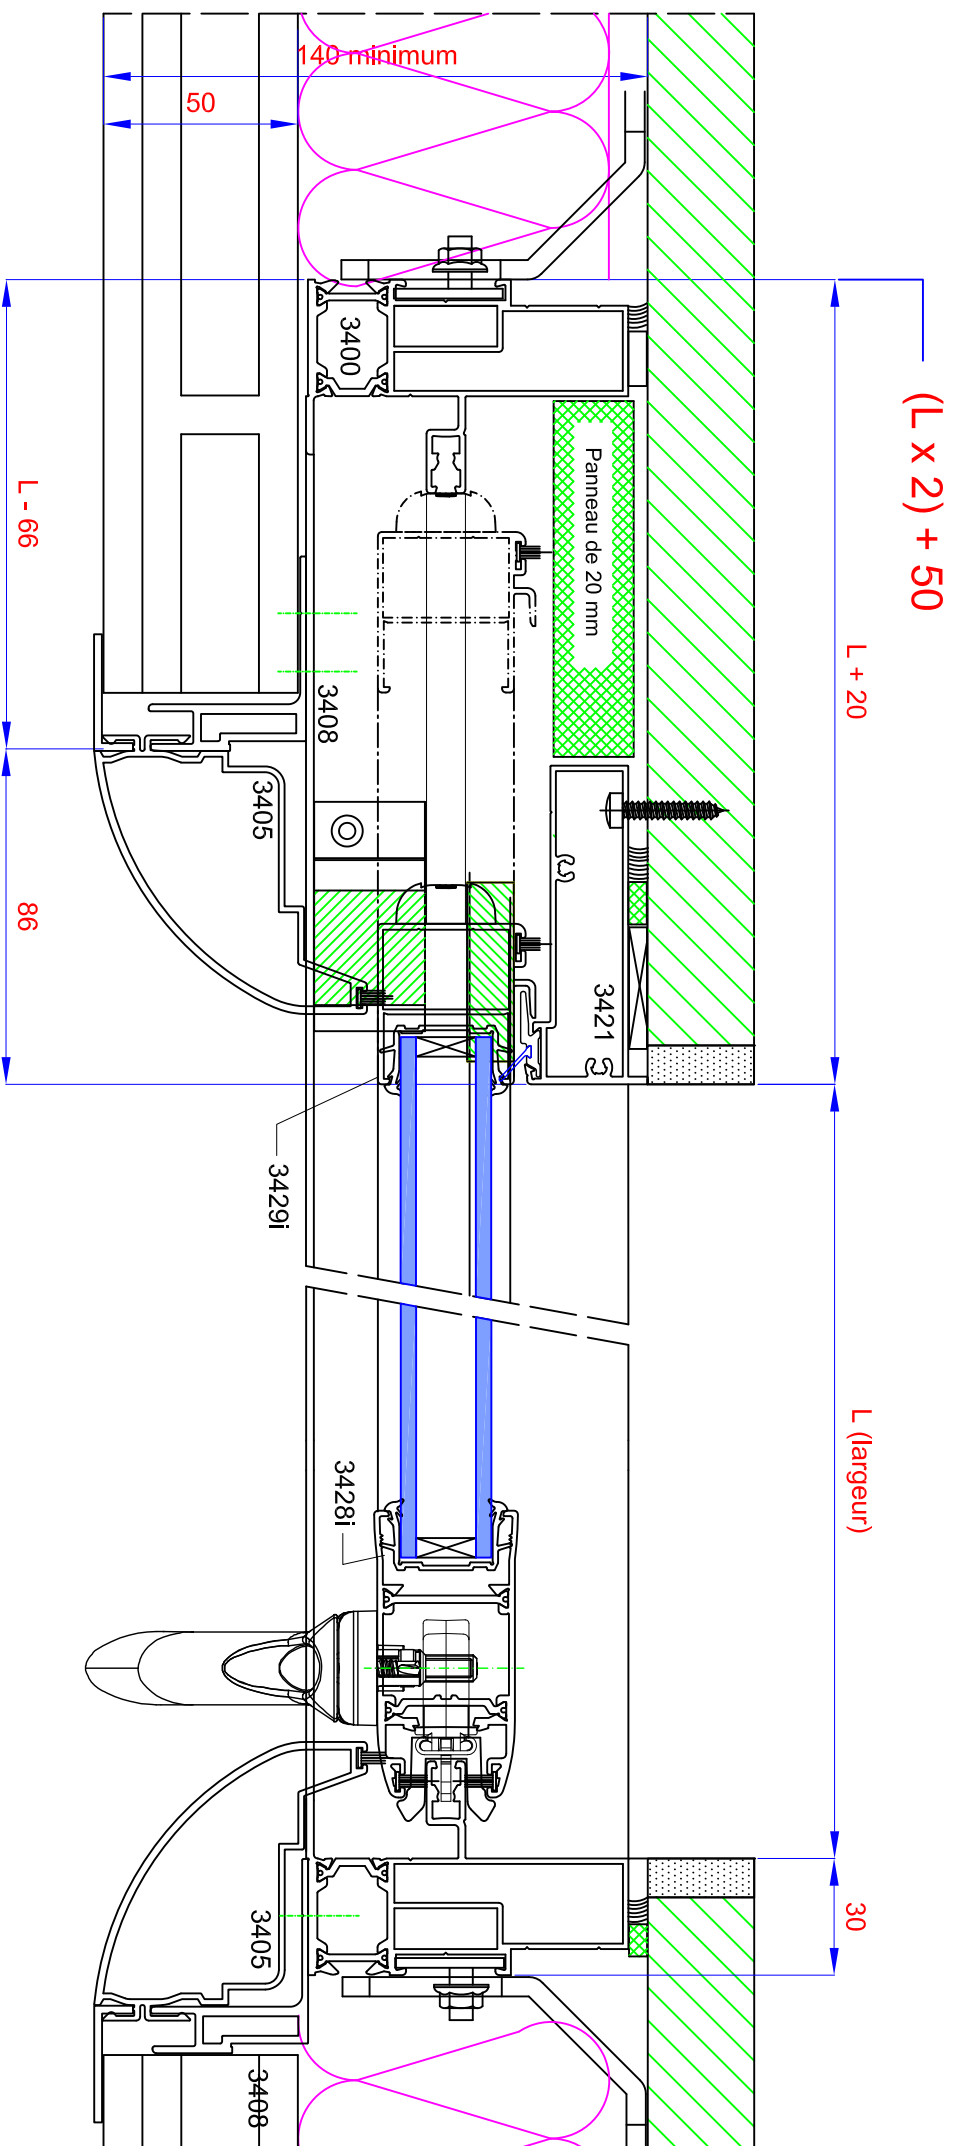

# GALANDAGE

Monorail 1 vantail *CONFORT +*  
Doublage de 140 mm - Ech : 1/2

# GALANDAGE

Monorail 1 vantail *CONFORT +*  
Doublage de 140 mm - Ech : 1/2

Coupe horizontale

## Monorail 1 vantail *CONFORT +* Doublage de 140 mm - Ech : 1/2

# GALANDAGE

Monorail 1 vantail CONFORT + Doublage de 140 mm - Ech : 1/2

Coupe horizontale A-A'

Ce document est la propriété exclusive de la société SAS MAUGIN

01d
01/12/2009