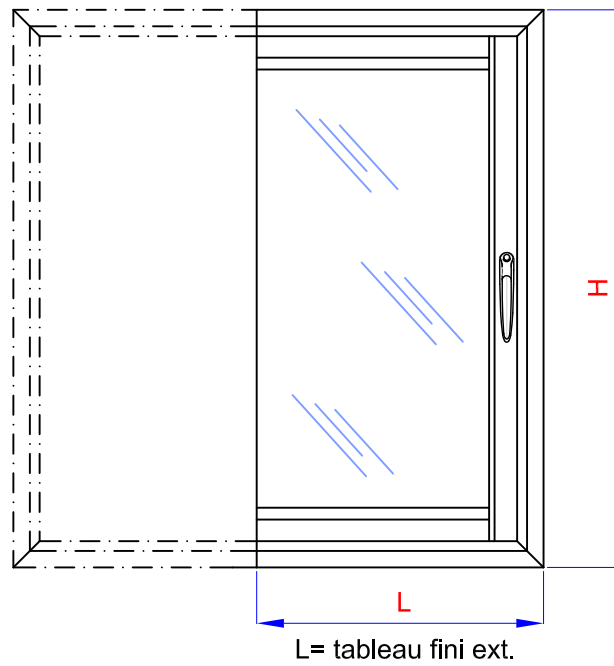

# GALANDAGE

Monorail 1 vantail *CONFORT +*  
Doublage de 140 mm - Ech : 1/2

# GALANDAGE

Monorail 1 vantail *CONFORT +*  
Doublage de 140 mm - Ech : 1/2

Coupe horizontale