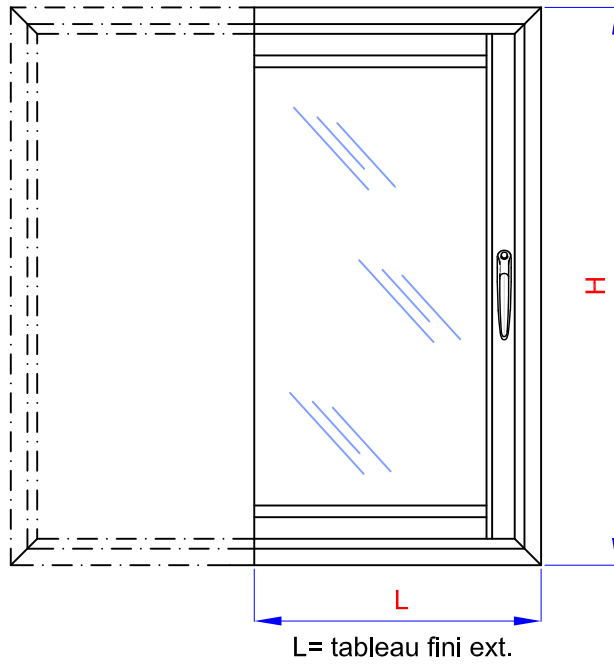

# GALANDAGE

Monorail 1 vantail *CONFORT +*  
Doublage de 140 mm - Ech : 1/2

# GALANDAGE

Monorail 1 vantail *CONFORT +*  
Doublage de 140 mm - Ech : 1/2

Coupe horizontale