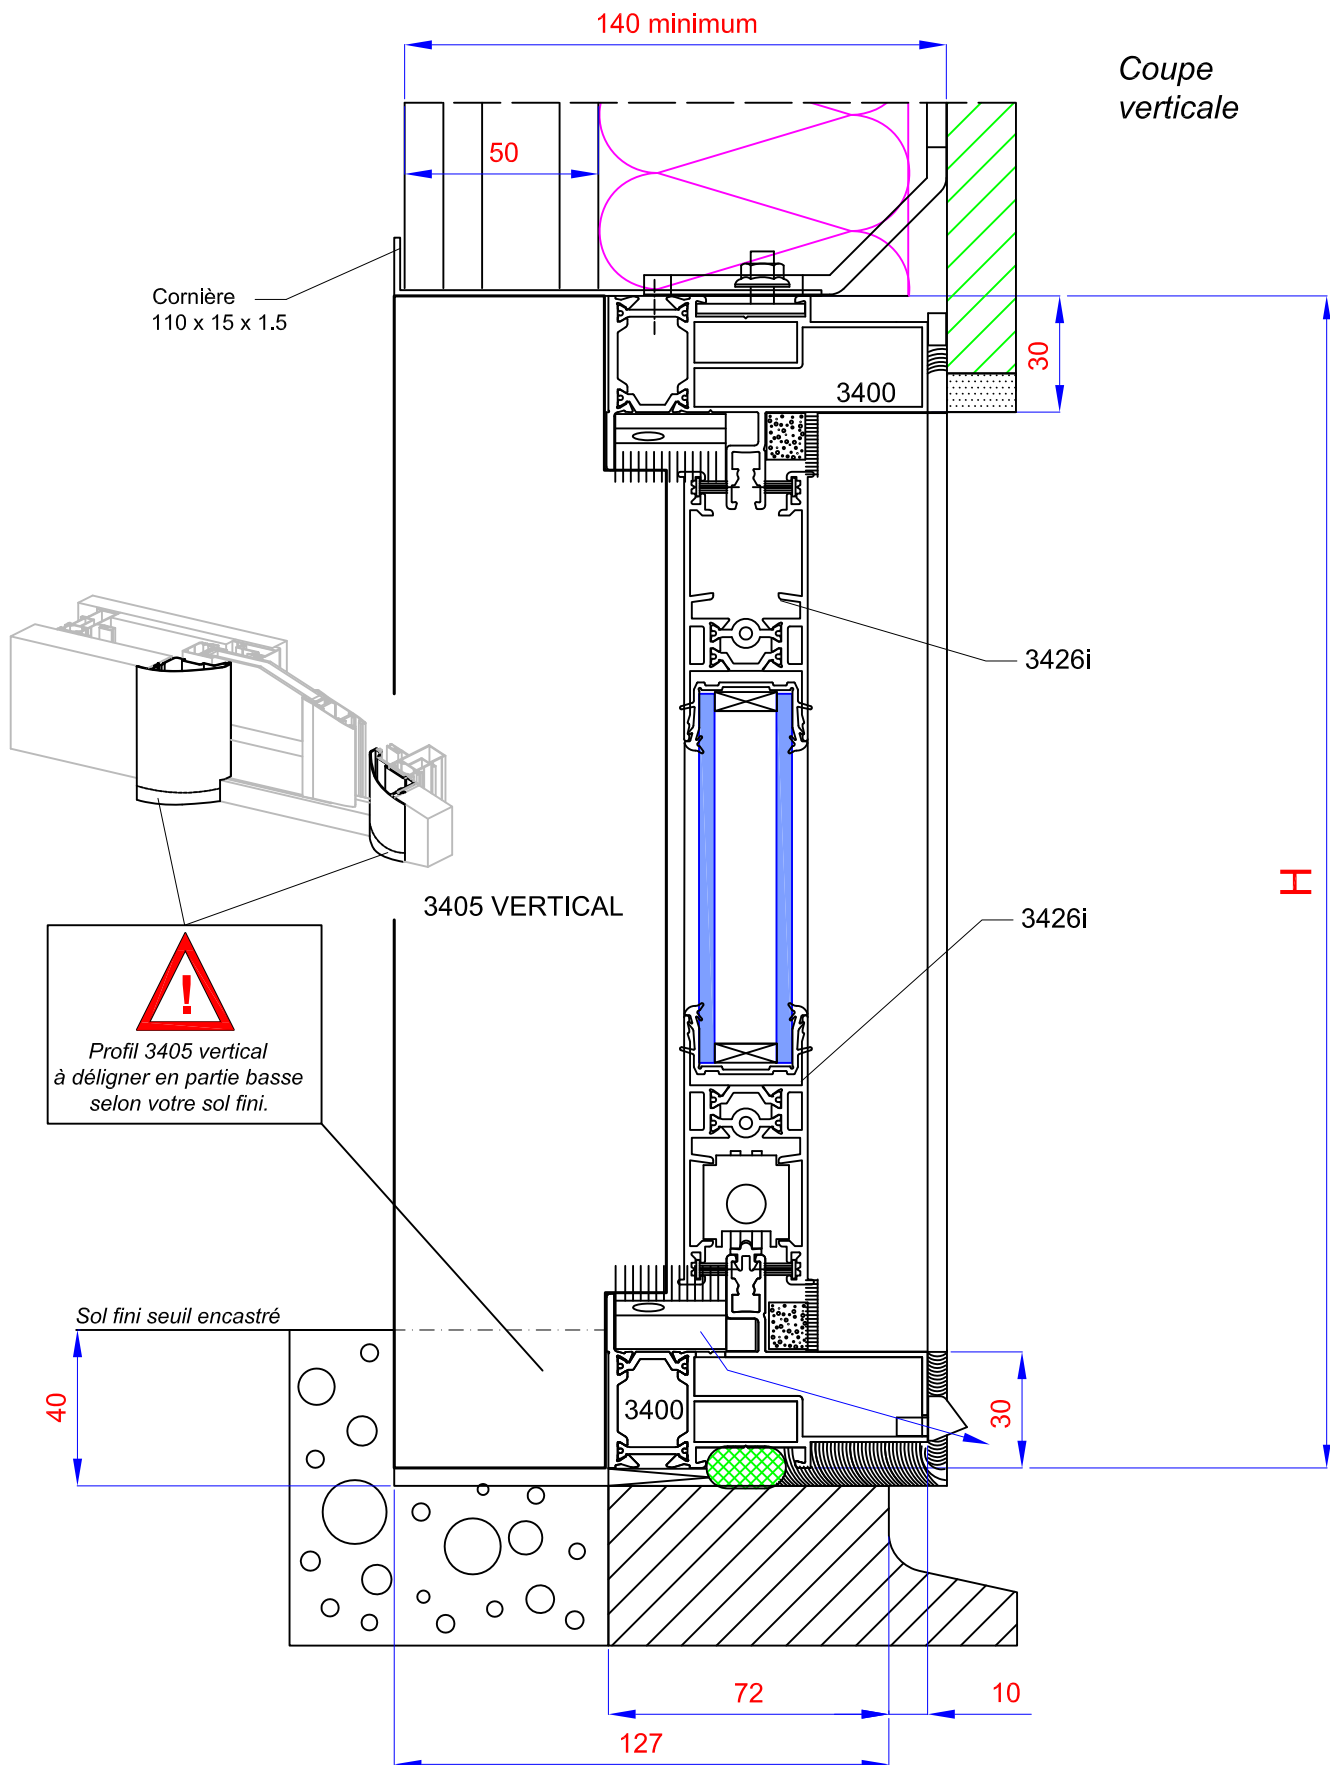

# GALANDAGE

Monorail 1 vantail *CONFORT +*  
Doublage de 140 mm - Ech : 1/2

# GALANDAGE

Monorail 1 vantail *CONFORT +*  
Doublage de 140 mm - Ech : 1/2

Coupe horizontale

## Monorail 1 vantail *CONFORT +* Doublage de 140 mm - Ech : 1/2

# GALANDAGE

Monorail 1 vantail CONFORT + Doublage de 140 mm - Ech : 1/2

Coupe horizontale A-A'

Ce document est la propriété exclusive de la société SAS MAUGIN

01d
01/12/2009