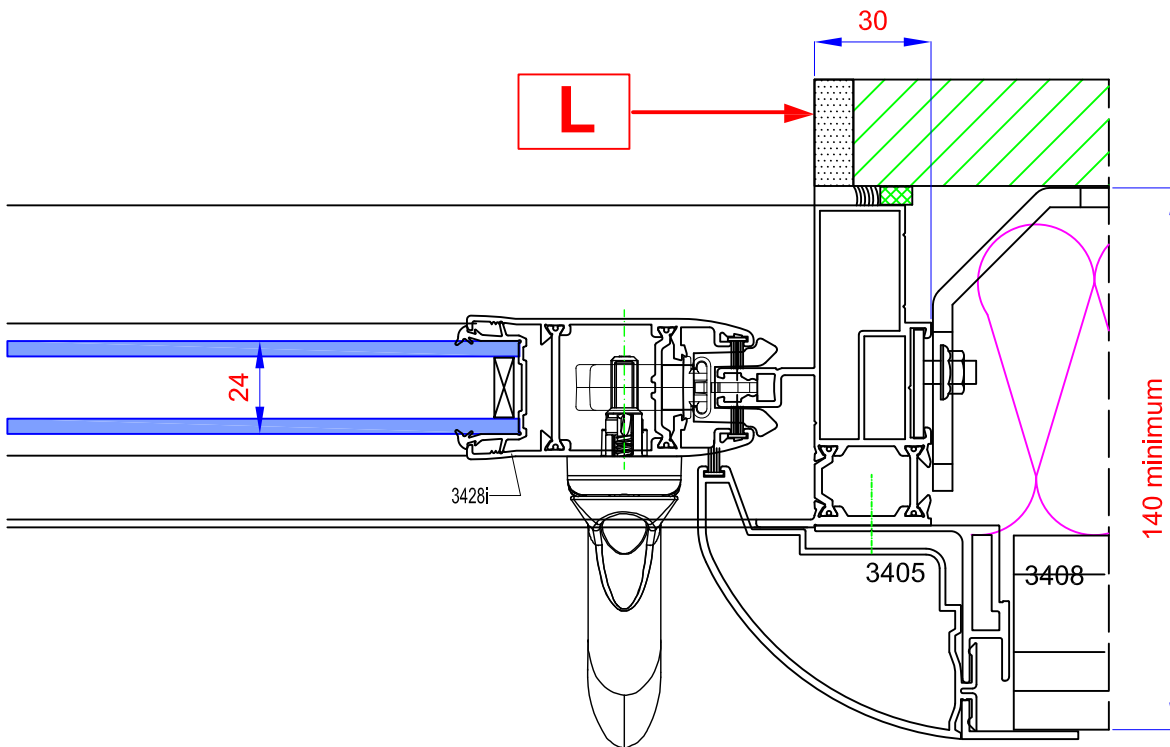

# GALANDAGE

Monorail 1 vantail *CONFORT +*  
Doublage de 140 mm - Ech : 1/2

# GALANDAGE

Monorail 1 vantail *CONFORT +*  
Doublage de 140 mm - Ech : 1/2

Coupe horizontale

## Monorail 1 vantail *CONFORT +* Doublage de 140 mm - Ech : 1/2