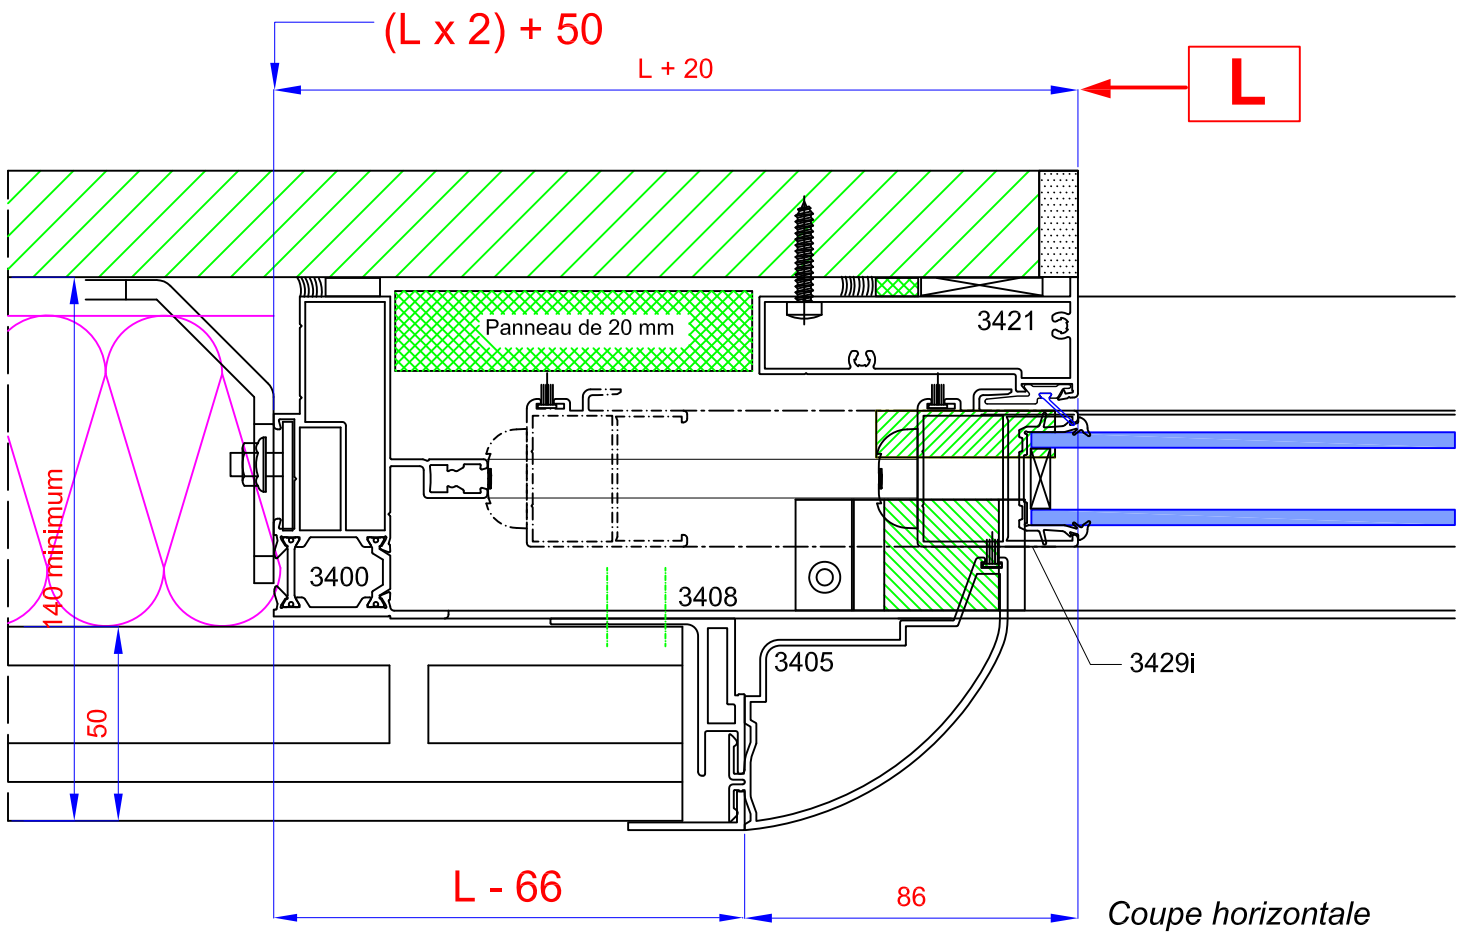

# GALANDAGE

Monorail 1 vantail *CONFORT +*  
Doublage de 140 mm - Ech : 1/2

# GALANDAGE

Monorail 1 vantail *CONFORT +*  
Doublage de 140 mm - Ech : 1/2

Coupe horizontale

## Monorail 1 vantail *CONFORT +* Doublage de 140 mm - Ech : 1/2